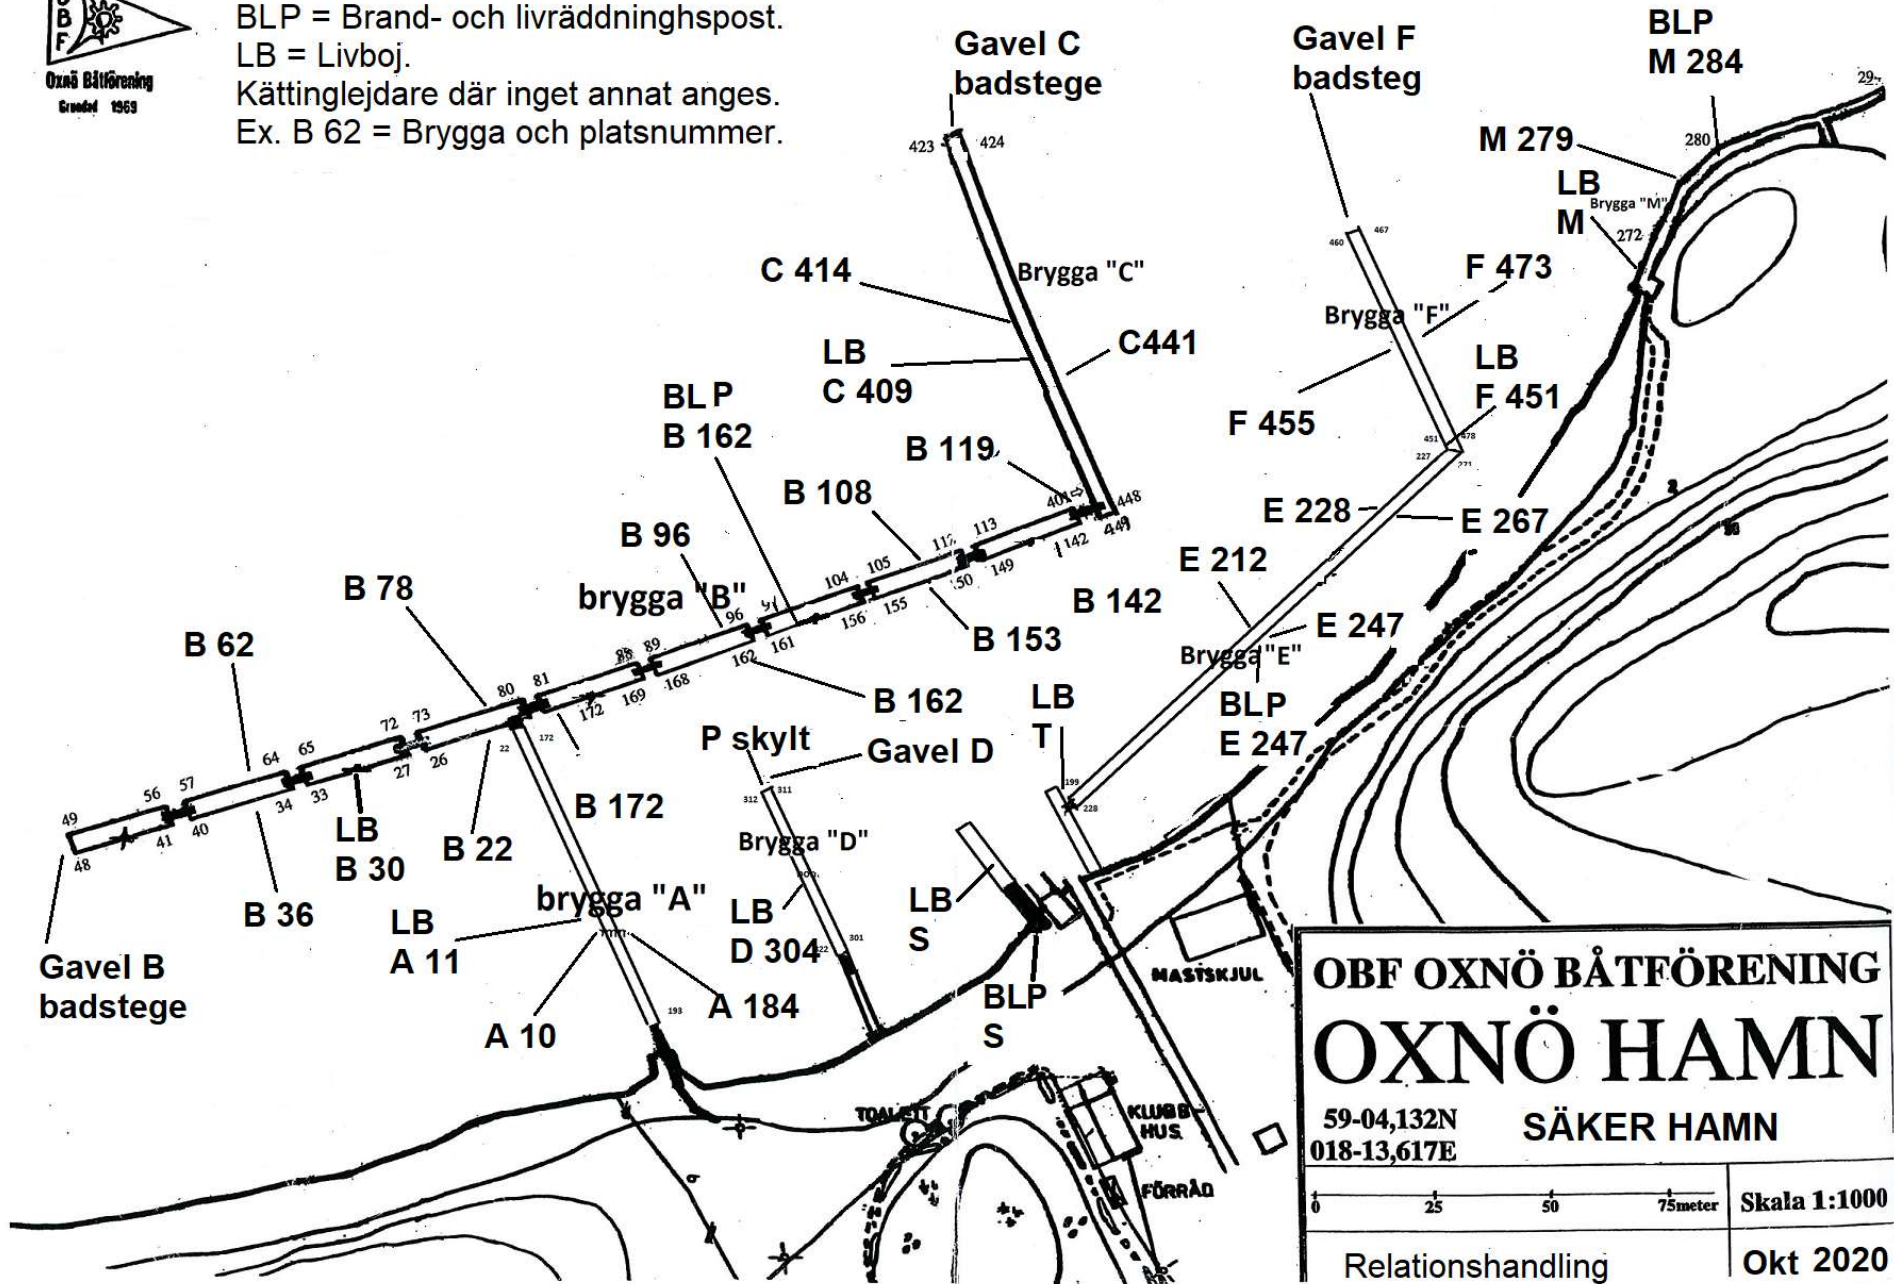

BLP = Brand- och livräddningspost.  
 LB = Livboj.  
 Kättinglejdare där inget annat anges.  
 Ex. B 62 = Brygga och platsnummer.

<b>OBF OXNÖ BÅTFÖRENING</b>	
<b>OXNÖ HAMN</b>	
59-04,132N 018-13,617E	
SÄKER HAMN	
0 25 50 75meter	Skala 1:1000
Relationshandling	Okt 2020